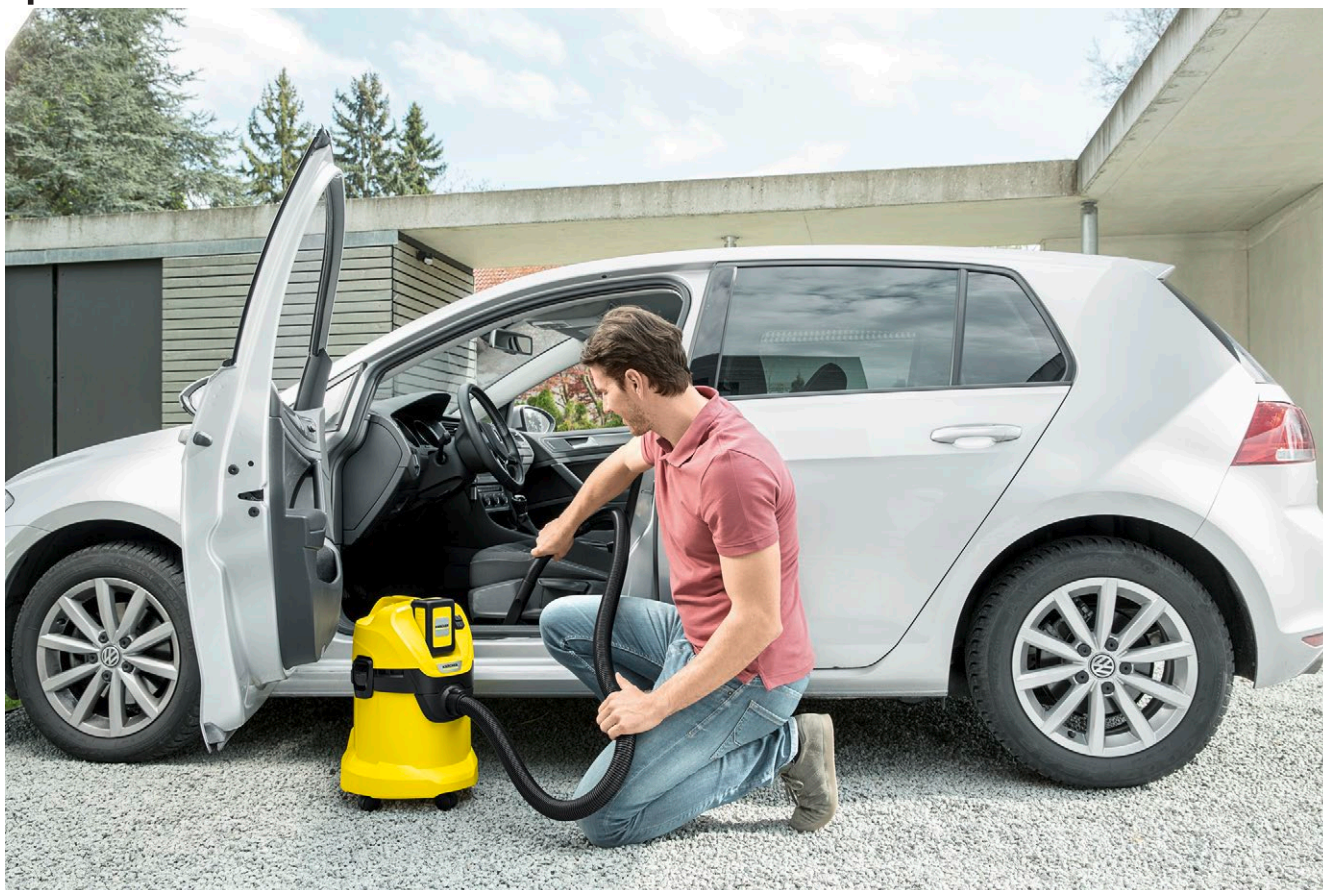

WD 3 Battery

Уборка без границ: аккумуляторный хозяйственный пылесос WD 3 Battery на платформе Battery Power 36 В с разнообразными аксессуарами для уборки пола и ручного применения. Аккумулятор и зарядное устройство приобретаются отдельно.

2 Специальный патронный фильтр

- Возможно убирать влажный и сухой мусор без замены фильтра.

3 Практичная функция выдува

- Функция выдува будет удобна там, где всасывание невозможно.
- Легкое удаление мусора, например, с гравийных клумб.

4 Насадка для уборки пола и всасывающий шланг

- Для уборки влажного или сухого мусора, мелкого или крупного.
- Для максимального удобства и комфорта при работе

WD 3 Battery

- С питанием от аккумулятора (аккумулятор и зарядное устройство приобретаются отдельно)
- Совместим с любыми приборами на платформе Battery Power 36 В.
- Практичная функция выдува