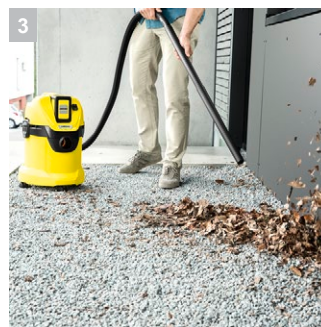

1 Сменный аккумулятор Battery Power 36 В

- Обеспечивает возможность работы независимо от источников электроэнергии и тем самым гарантирует максимальную свободу действий.
- Технология Real Time: отображение на ЖК-дисплее аккумулятора его емкости, остающегося времени работы или заряда.

2 Специальный патронный фильтр

- Возможно убирать влажный и сухой мусор без замены фильтра.

3 Практичная функция выдува

- Функция выдува будет удобна там, где всасывание невозможно.
- Легкое удаление мусора, например, с гравийных клумб.

4 Насадка для уборки пола и всасывающий шланг

- Для уборки влажного или сухого мусора, мелкого или крупного.
- Для максимального удобства и комфорта при работе