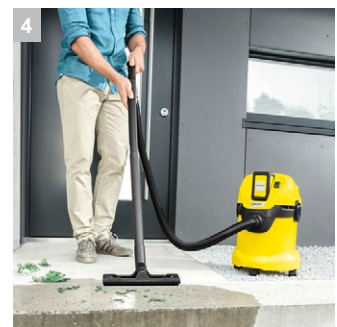

WD 3 Battery

Уборка без границ: аккумуляторный хозяйственный пылесос WD 3 Battery на платформе Battery Power 36 В с разнообразными аксессуарами для уборки пола и ручного применения. Аккумулятор и зарядное устройство приобретаются отдельно.

1 Сменный аккумулятор Battery Power 36 В

- Обеспечивает возможность работы независимо от источников электроэнергии и тем самым гарантирует максимальную свободу действий.
- Технология Real Time: отображение на ЖК-дисплее аккумулятора его емкости, остающегося времени работы или заряда.

2 Специальный патронный фильтр

- Возможно убирать влажный и сухой мусор без замены фильтра.

3 Практичная функция выдува

- Функция выдува будет удобна там, где всасывание невозможно.
- Легкое удаление мусора, например, с гравийных клумб.

4 Насадка для уборки пола и всасывающий шланг

- Для уборки влажного или сухого мусора, мелкого или крупного.
- Для максимального удобства и комфорта при работе

WD 3 Battery

- С питанием от аккумулятора (аккумулятор и зарядное устройство приобретаются отдельно)
- Совместим с любыми приборами на платформе Battery Power 36 В.
- Практичная функция выдува