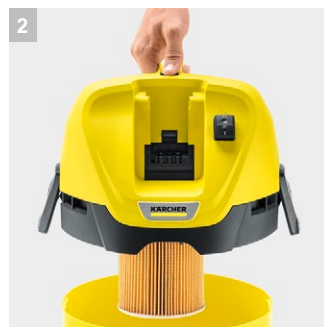

WD 3 Battery

Уборка без границ: аккумуляторный хозяйственный пылесос WD 3 Battery на платформе Battery Power 36 В с разнообразными аксессуарами для уборки пола и ручного применения. Аккумулятор и зарядное устройство приобретаются отдельно.

1 Сменный аккумулятор Battery Power 36 В

- Обеспечивает возможность работы независимо от источников электроэнергии и тем самым гарантирует максимальную свободу действий.
- Технология Real Time: отображение на ЖК-дисплее аккумулятора его емкости, остающегося времени работы или заряда.

2 Специальный патронный фильтр

- Возможно убирать влажный и сухой мусор без замены фильтра.

3 Практичная функция выдува

- Функция выдува будет удобна там, где всасывание невозможно.
- Легкое удаление мусора, например, с гравийных клумб.

4 Насадка для уборки пола и всасывающий шланг

- Для уборки влажного или сухого мусора, мелкого или крупного.
- Для максимального удобства и комфорта при работе

WD 3 Battery

- С питанием от аккумулятора (аккумулятор и зарядное устройство приобретаются отдельно)
- Совместим с любыми приборами на платформе Battery Power 36 В.
- Практичная функция выдува